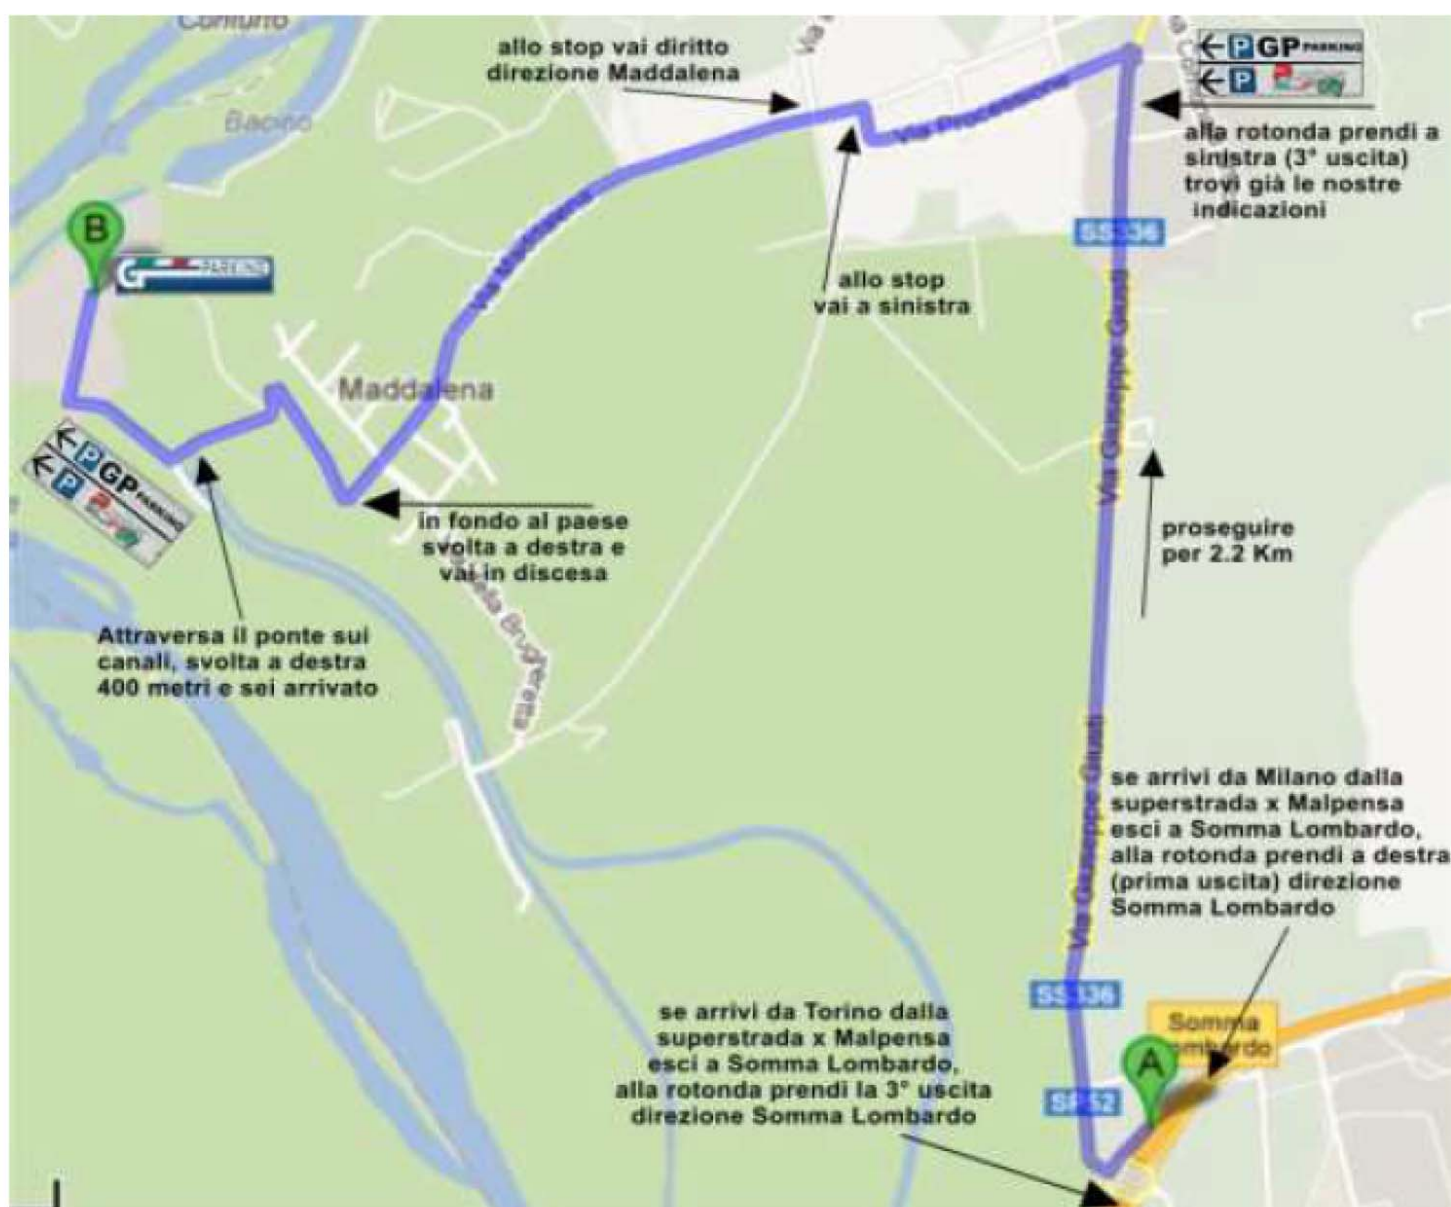

## MILANO MALPENSA – Low Cost – GP | Info 24 ore su 24

Indirizzo	Via al Ticino, 10 - 21019 Somma Lombardo [VA] (fraz. Maddalena)
Tel	(+39) 0331 253858
Fax	(+39) 0331 257141
Email	lowcost@parktofly.it
Posti disponibili	300 coperti   500 scoperti

### COME RAGGIUNGERCI

Nel caso il vostro navigatore non trovasse la via è possibile impostare:  
Via Maddalena - 21019 - Somma Lombardo (VA)