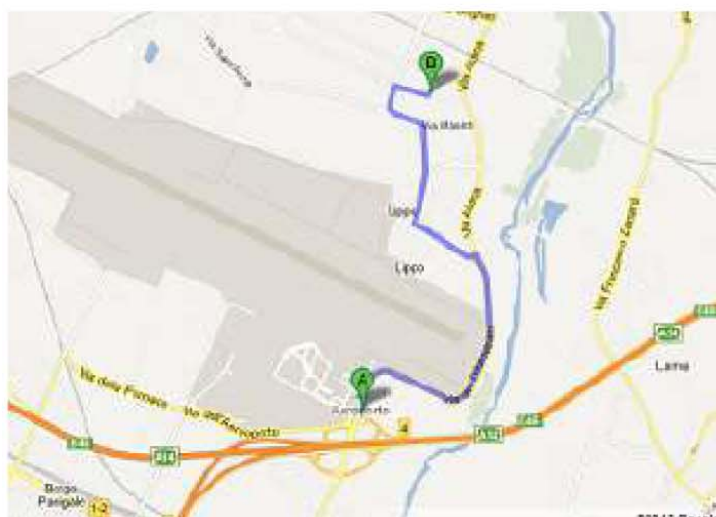

BOLOGNA | Info 24 ore su 24

Indirizzo	Via Fratelli Rosselli,9-40012 Calderara Reno [BO]
Tel	(+39) 051 64 66 300
Fax	(+39) 051 72 57 07
Email	bologna@parktofly.it
Posti disponibili	400 coperti 1.000 scoperti

COME RAGGIUNGERCI

DA MILANO – FIRENZE / PADOVA – ANCONA

Uscita tangenziale 4 Bis. Alla rotatoria dell'Aeroporto proseguire verso Calderara di Reno. Alla rotatoria proseguire dritto. Al bivio proseguire su Via Masetti. Alla rotatoria girare a destra. All'incrocio voltare a destra in via Fratelli Rosselli, dopo la Motori Minarelli a sinistra trovate Park To Fly.