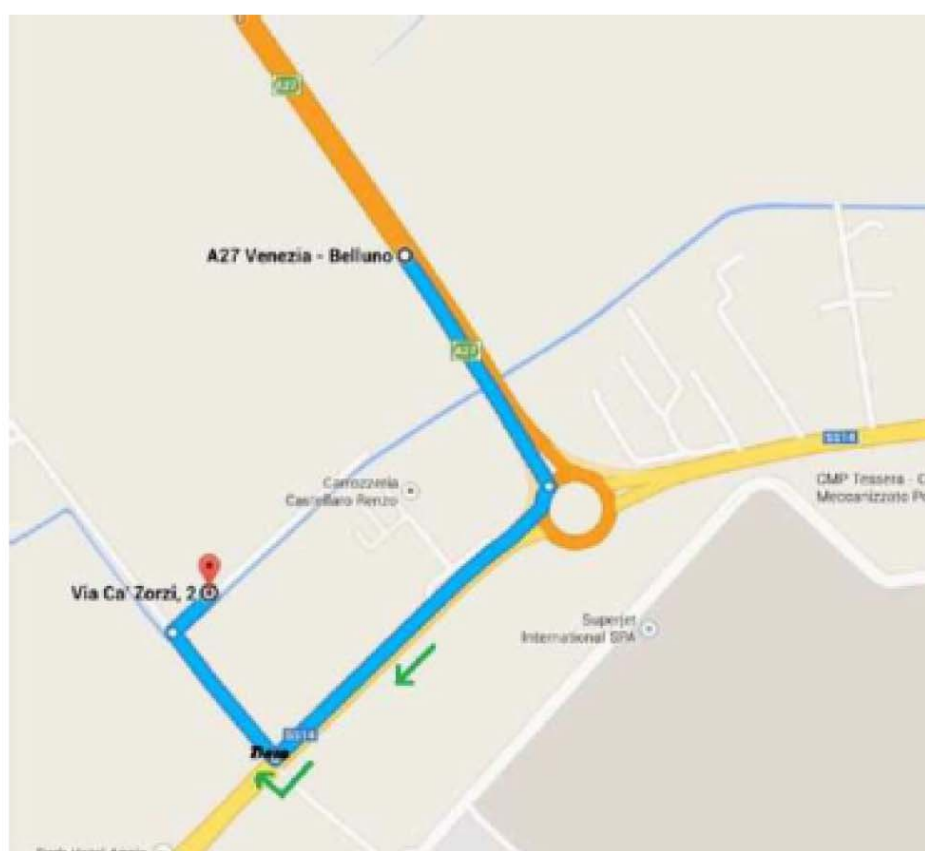

VENEZIA ParkToFly e FlyParking | Info 24 ore su 24

Indirizzo Via Cà Zorzi, 2 - 30174 - Tessera [VE]

Tel (+39) 345 619 1056

Email venezia@parktofly.it

Posti disponibili 500 scoperti

COME RAGGIUNGERCI

Provenendo dall'autostrada A4 o dalla A27

Seguendo le indicazioni AEROPORTO MARCO POLO vi troverete sulla VIA TRIESTINA. 50 metri dopo l'ingresso sulla VIA TRIESTINA girate a destra al CARTELLO DESE, entrate in via Ca Zorzi dove 50 metri dopo trovate l'indicazione PARK TO FLY e girate a destra fino in fondo alla stradina.

Per chi proviene da Mestre

Superate l'ingresso dell'Aeroporto e 50 metri più avanti trovate il cartello DESE, girate a sinistra e poi 50 metri dopo a destra e siete arrivati.